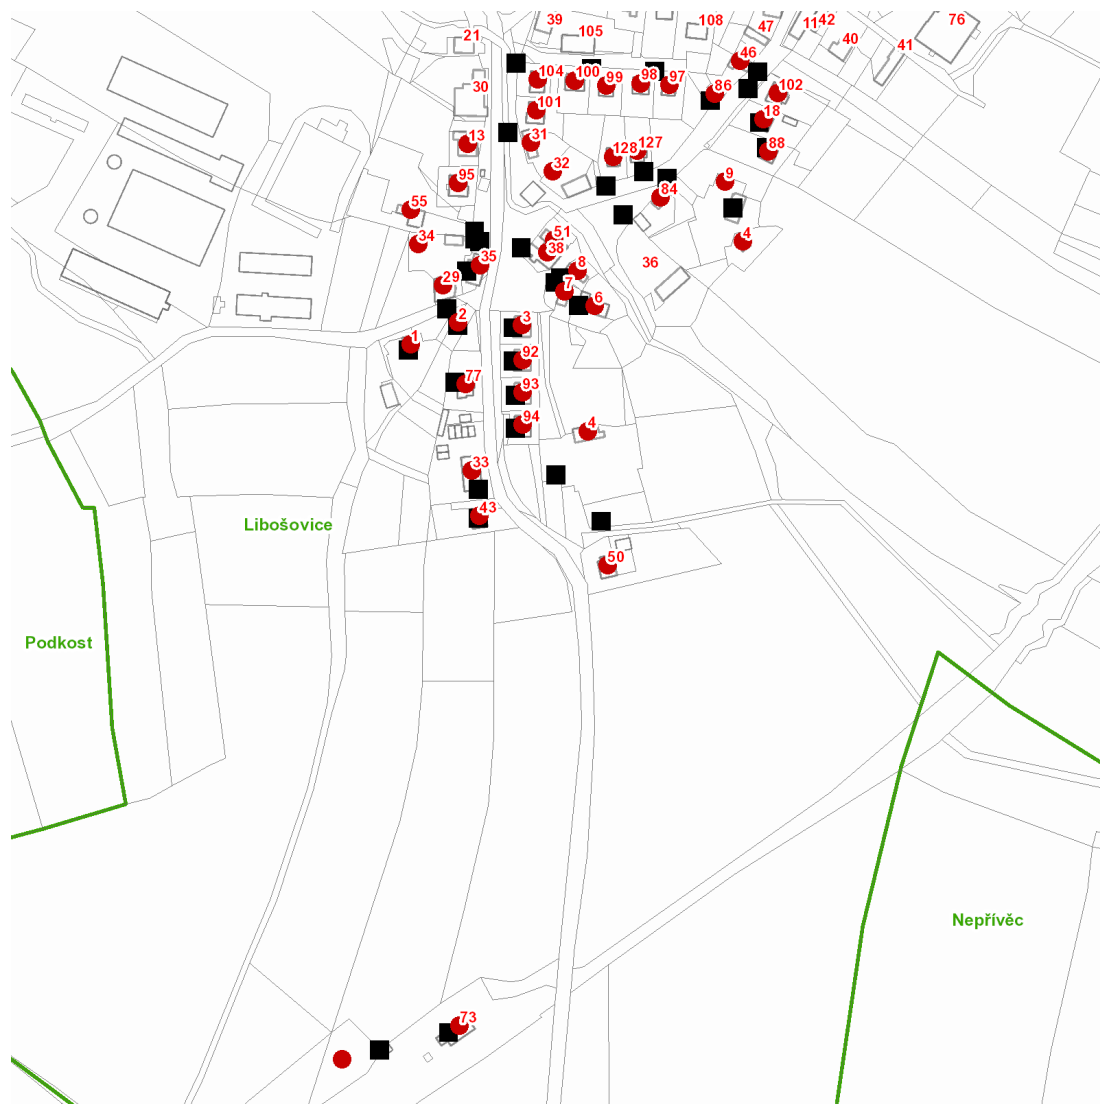

dne **25. 5. 2021** od **7:30** do **16:30** hodin

Plánovaná odstávka zahrnuje tyto lokality:**Libošovice (okres Jičín)**

č. p. 1, 2, 3, 4, 6, 7, 8, 9, 13, 18, 29, 31-35, 38, 43, 46, 50, 51, 55, 73, 77, 84, 86, 88, 92, 93, 94, 95, 97-102, 104, 127, 128

č. ev. 4

kat. území **Libošovice** (kód **683299**): parcelní č. 192/12

UPOZORNĚNÍ

Dotčené zařízení distribuční soustavy je nutné i v době odstávky považovat za zařízení pod napětím, a proto vás žádáme o dodržení všech zásad bezpečnosti a provedení opatření potřebných k zamezení případných škod na zdraví a majetku. | Provozovatelé výroben elektřiny jsou povinni zajistit přerušení dodávky elektřiny z výroby do vypnutého úseku distribuční soustavy.

dne 25. 5. 2021 od 7:30 do 16:30 hodin**Orientační mapový podklad odstávkou dotčených lokalit****VYSVĚTLIVKY**

- – adresy dotčené odstávkou elektřiny
- – místa připojení k elektrické síti dotčená odstávkou

INFORMACE ZASLÁNA

IDDS: haca9gn (Obec Libošovice)